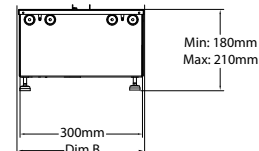

## Afmetingen

### DIMENSIES

	Breedte (cm)	Hoogte (cm)	Diepte (cm)
Cassette 500 (retail)	51	23	30
Cassette 1000 (retail)	101	23	30